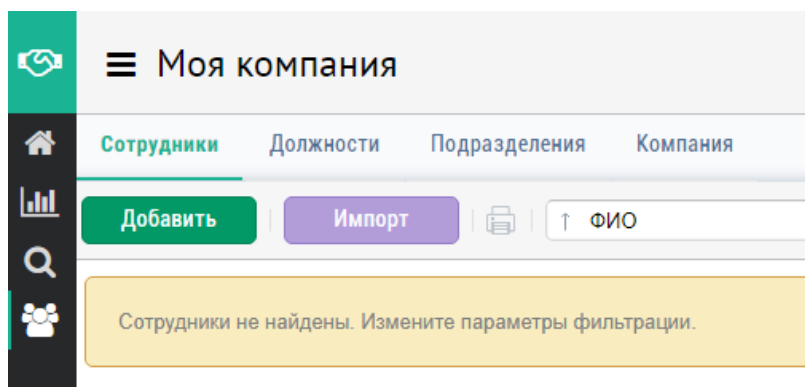

На почту, указанную при регистрации сотрудника, придёт письмо с доступом в ЛК сотрудника, ссылка будет активна в течение суток.