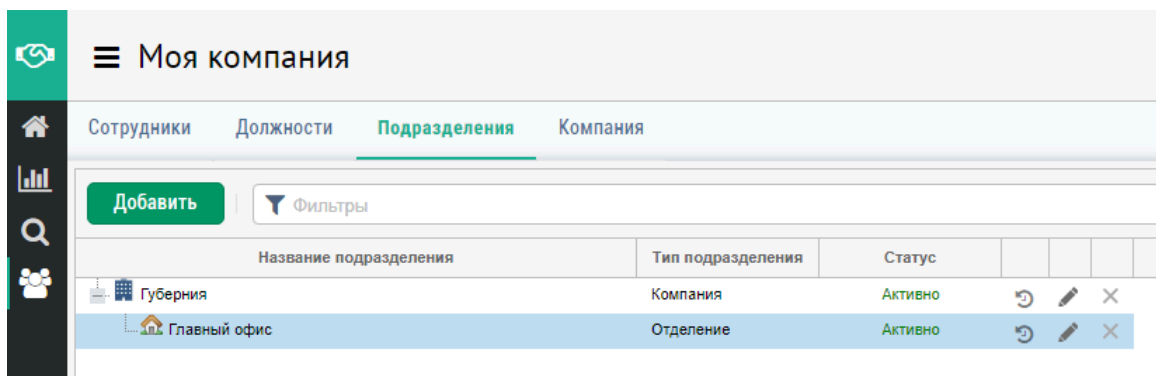

Добавление (импорт) сотрудников

<https://www.youtube.com/watch?v=knqeb1wQzQo&list=PLBA_0lvZP7k5Bm2hG61DdhrZwwh6YNxEQ&index=7&ab_channel=%D0%A0%D0%BE%D1%81%D1%81%D0%B8%D0%B9%D1%81%D0%BA%D0%B0%D1%8F%D0%B3%D0%B8%D0%BB%D1%8C%D0%B4%D0%B8%D1%8F%D1%80%D0%B8%D1%8D%D0%BB%D1%82%D0%BE%D1%80%D0%BE%D0%B2>

Сотрудников можно добавлять по одному кнопкой «Добавить». Пожалуйста, по возможности указывайте почту не на mail.ru - этот сервис может блокировать наши рассылки.