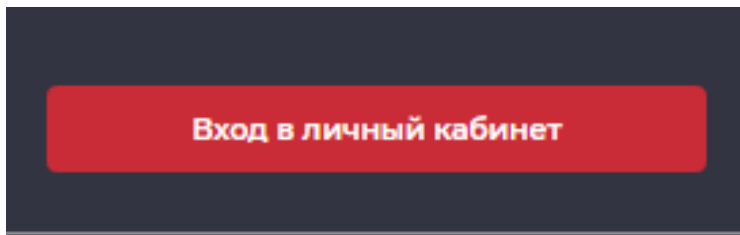

**Вход** в Личный Кабинет компании осуществляется по прямой ссылке, которую вы получаете с логином и паролем, и непосредственно с сайтов <https://fbn.rgr.ru/> и <https://rgr.ru/> кнопка расположена внизу страницы.

### Создание сайта-визитки

[https://www.youtube.com/watch?v=J7vZkZr6r1w&t=18s&ab\\_channel=%D0%A0%D0%BE%D1%81%D1%81%D0%B8%D0%B9%D1%81%D0%BA%D0%B0%D1%8F%D0%B3%D0%B8%D0%BB%D1%8C%D0%B4%D0%B8%D1%8F%D1%80%D0%B8%D1%8D%D0%BB%D1%82%D0%BE%D1%80%D0%BE%D0%B2](https://www.youtube.com/watch?v=J7vZkZr6r1w&t=18s&ab_channel=%D0%A0%D0%BE%D1%81%D1%81%D0%B8%D0%B9%D1%81%D0%BA%D0%B0%D1%8F%D0%B3%D0%B8%D0%BB%D1%8C%D0%B4%D0%B8%D1%8F%D1%80%D0%B8%D1%8D%D0%BB%D1%82%D0%BE%D1%80%D0%BE%D0%B2)